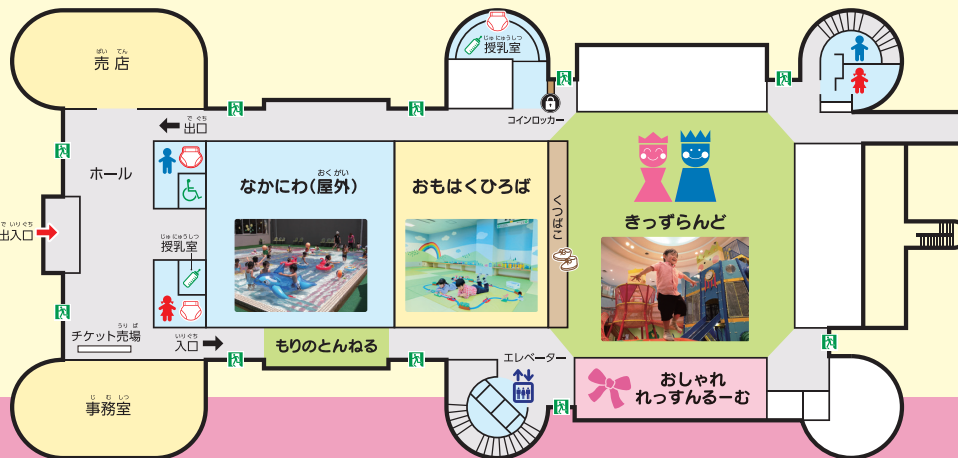

# そらのひろば

Sky Circle

あそび・てんぼうゾーン Play Room and Observation Zone

- 男子トイレ
- 女子トイレ
- 身障者用トイレ
- 授乳室
- おむつ替えベッド
- 非常口
- お弁当を持ち込んでお食事できるスペース (レジャーシートをお持ちください)

※掲載内容は変更になる場合がございます。

2F

## べっかん 別館 Annex

## 2F Model Railroad てつどうもけいのへや

1F

# きっずらんど

Kids Land

からだあそびゾーン Physical Play Zone