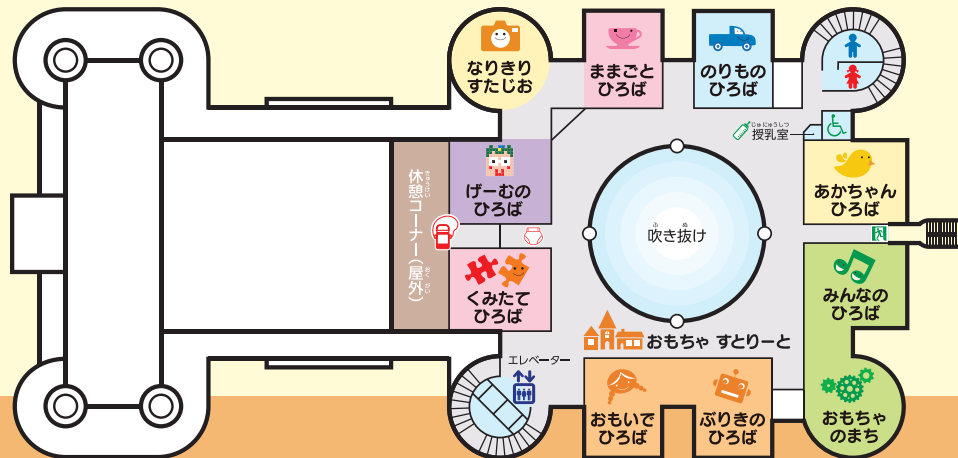

# そらのひろば

Sky Circle

あそび・てんぼうゾーン Play Room and Observation Zone

- 男子トイレ
- 女子トイレ
- 身障者用トイレ
- 授乳室
- おむつ替えベッド
- 非常口
- お弁当を持ち込んでお食事できるスペース (レジャーシートをお持ちください)

※掲載内容は変更になる場合がございます。

2F

# きっずたうん

Kids Town

てんじ・たいけんゾーン Exhibits and Experience Zone

## べっかん 別館 Annex