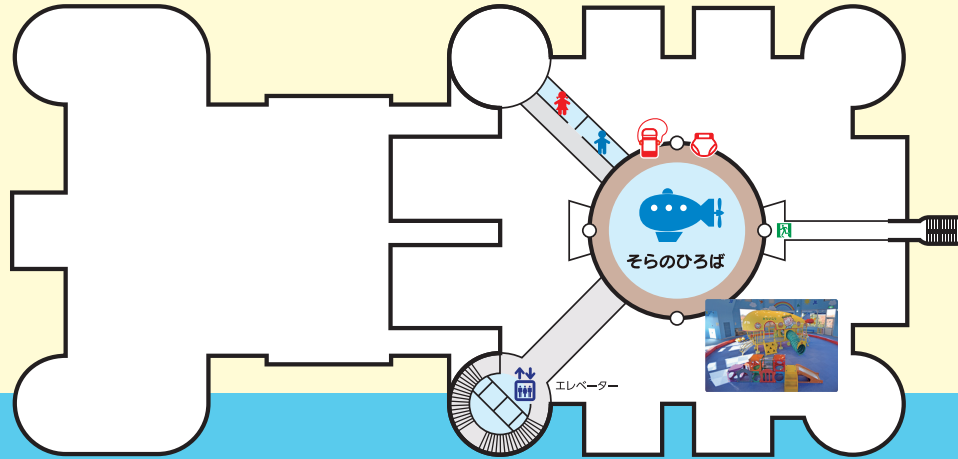

# そらのひろば

Sky Circle

あそび・てんぼうゾーン Play Room and Observation Zone

- 男子トイレ
- 女子トイレ
- 身障者用トイレ
- 授乳室
- おむつ替えベッド
- 非常口
- お弁当を持ち込んでお食事できるスペース (レジャーシートをお持ちください)

※掲載内容は変更になる場合がございます。

2F

# きっずたうん

Kids Town

てんじ・たいけんゾーン Exhibits and Experience Zone

## べっかん 別館 Annex